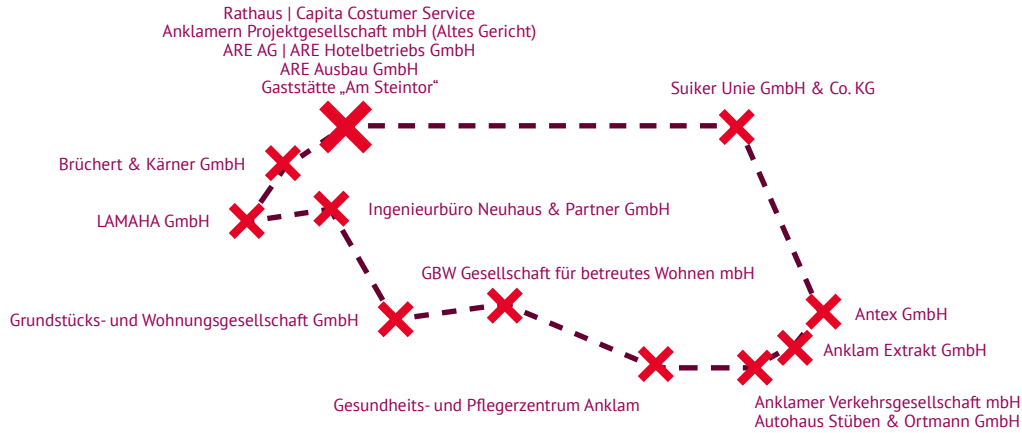

## NUTZEN SIE DEN KOSTENLOSEN SHUTTLE-SERVICE

UNTERNEHMEN	HALTESTELLE	ABFAHRTZEITEN						
Rathaus	Keilstraße	17.15 Uhr	18.00 Uhr	18.45 Uhr	19.30 Uhr	20.15 Uhr	21.00 Uhr	21.45 Uhr
Capita Customer Service (Lilienthal-Center)								
Anklamern Projektgesellschaft mbH (Altes Gericht)								
ARE AG (Alte Post)								
ARE Hotelbetriebs GmbH (Alte Post)								
ARE Ausbau GmbH (Alte Post)								
Gaststätte „Am Steintor“ Gastro Anklam GmbH								
Brüchert & Kärner GmbH (ehemaliges Möbelwerk)	Demminer Landstraße / Bogensportwelt	17.20 Uhr	18.05 Uhr	18.50 Uhr	19.35 Uhr	20.20 Uhr	21.05 Uhr	21.50 Uhr
LAMAHA GmbH	Spantekower Landstraße (Hof LAMAHA))	17.25 Uhr	18.10 Uhr	18.55 Uhr	19.40 Uhr	20.25 Uhr	21.10 Uhr	21.55 Uhr
Ingenieurbüro Neuhaus & Partner GmbH	Leipziger Allee / Theater	17.27 Uhr	18.12 Uhr	18.57 Uhr	19.42 Uhr	20.27 Uhr	21.12Uhr	21.57 Uhr
Grundstücks-und Wohnungsgesellschaft GmbH	Südstadt / Roter Netto	17.30 Uhr	18.15 Uhr	19.00 Uhr	19.45 Uhr	20.30 Uhr	21.15 Uhr	22.00 Uhr
GBW Gesellschaft für betreutes Wohnen mbH (Lindenstraße)	Lindenstraße / Behling	17.35 Uhr	18.20 Uhr	19.05 Uhr	19.50 Uhr	20.35 Uhr	21.20 Uhr	22.05 Uhr
Gesundheits-und Pflegezentrum Anklam	Lindenstraße / Sozialkaufhaus	17.37 Uhr	18.22 Uhr	19.07 Uhr	19.52 Uhr	20.37 Uhr	21.22 Uhr	22.07 Uhr
Anklamer Verkehrsgesellschaft mbH	Heinrich-Hertz-Straße	17.40 Uhr	18.25 Uhr	19.10 Uhr	19.55 Uhr	20.40 Uhr	21.25 Uhr	22.10 Uhr
Autohaus Stüben & Ortmann GmbH								
Anklam Extrakt GmbH	Johann-Friedrich-Böttger-Straße / Anklam Extrakt GmbH	17.42 Uhr	18.27 Uhr	19.12 Uhr	19.57 Uhr	20.42 Uhr	21.27 Uhr	22.12 Uhr
ANTEX GmbH	Conrad-Zuse-Straße / ANTEX	17.45 Uhr	18.30 Uhr	19.15 Uhr	20.00 Uhr	20.45 Uhr	21.30 Uhr	22.15 Uhr
Suiker Unie GmbH & Co. KG	Bluthsluster Straße / Suiker Unie	17.50 Uhr	18.35 Uhr	19.20 Uhr	20.05 Uhr	20.50 Uhr	21.35 Uhr	22.20 Uhr

# NACHT DER WIRTSCHAFT SCHLAF ANKLAM

Fig. 1